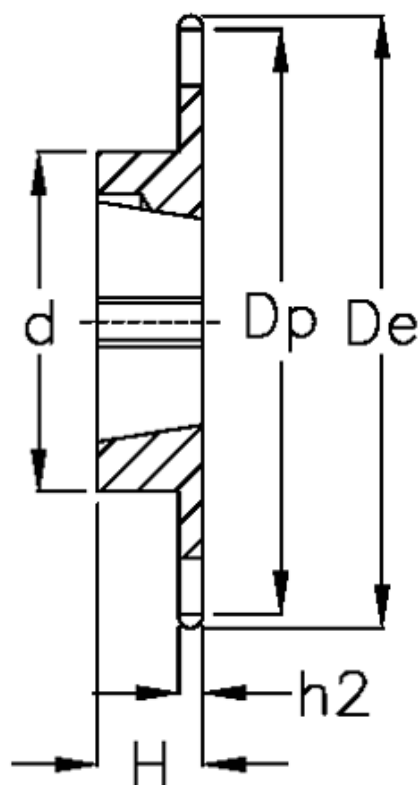

Varenummer: 616031008015
Beskrivelse: Bøsningshjul 16 B-1 Z=15 simplex
for bøsning 1610

Mål

Antal tænder	= 15
C	= 2.5
d	= 76
De	= 133
Dp	= 122.17
For bøsning	= 1610
For kædebetegnelse	= 16 B-1
For kæde størrelse	= 1" x 17,02 mm

H	= 25
h1	= 16.2
Materiale	= Stål